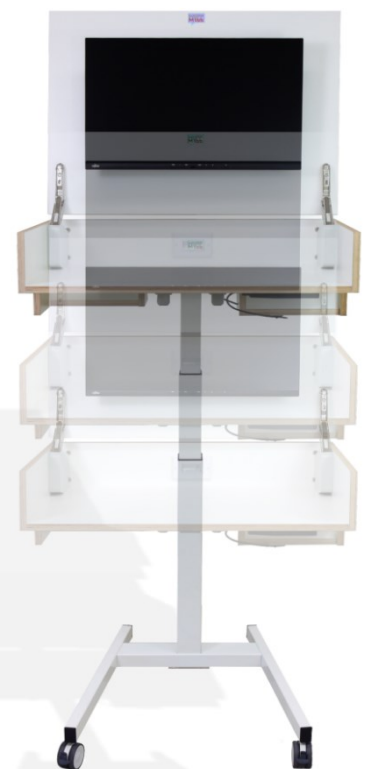

Steh-, Sitz-Arbeitsplätze

„Sitzen ist das neue Rauchen!“ heißt es inzwischen landläufig. Leider sitzen wir speziell im Home-Office nicht nur zu lange, sondern auch schlecht! Zum Einsatz kommen oft Sitzmöbel und Tische, die nicht für dauerhaftes Arbeiten geeignet sind. Erkennbar wird dies an stark steigenden Krankmeldungen, verursacht durch Probleme im Bewegungsapparat von uns Menschen und Folgeerkrankungen wie z.B. Kopfschmerzen.

Mit dem WIIPP-WAPP – M erhalten sie die Möglichkeit auch im Stehen zu arbeiten. Im Wechsel mit dem Sitzen auf einem ergonomischen Stuhl wird sich die Leistungsfähigkeit eines Nutzers signifikant steigern und die Ausfallzeit spürbar gesenkt.