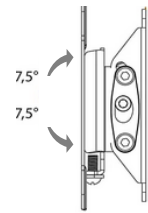

### **Display Halterung:**

Neigungswinkel: +/- 7,5°

Abstand Display Rückseite zum WIIPP-WAPP: 34mm

VESA 100 Halterung – Lochabstand 100x100mm

max. 4KG