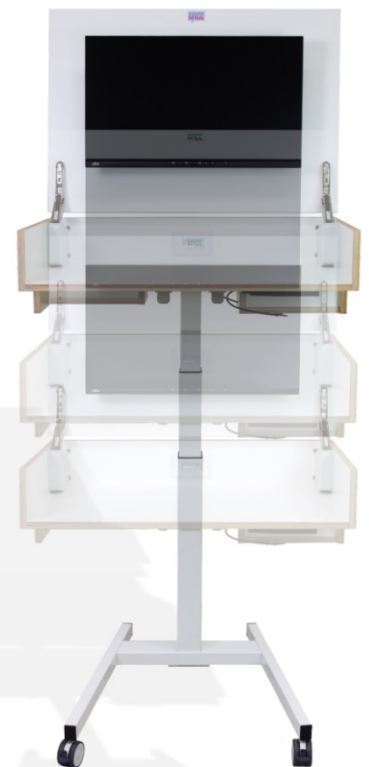

Steh-, Sitz-Arbeitsplätze

„Sitzen ist das neue Rauchen!“ heißt es inzwischen landläufig. Leider sitzen wir speziell im Home-Office nicht nur zu lange, sondern auch schlecht! Zum Einsatz kommen oft Sitzmöbel und Tische, die nicht für dauerhaftes Arbeiten geeignet sind. Erkennbar wird dies an stark steigenden Krankmeldungen, verursacht durch Probleme im Bewegungsapparat von uns Menschen und Folgeerkrankungen wie z.B. Kopfschmerzen.

Mit dem WIIPP-WAPP – M erhalten sie die Möglichkeit auch im Stehen zu arbeiten. Im Wechsel mit dem Sitzen auf einem ergonomischen Stuhl wird sich die Leistungsfähigkeit eines Nutzers signifikant steigern und die Ausfallzeit spürbar gesenkt.