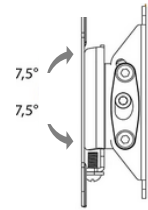

Weitere Eigenschaften:

Gewährleistung:

2 Jahre Bring-In nur in Deutschland

Display Halterung:

Neigungswinkel: +/- 7,5°

Abstand Display Rückseite zum WIIPP-WAPP: 34mm

VESA 100 Halterung – Lochabstand 100x100mm

max. 4KG